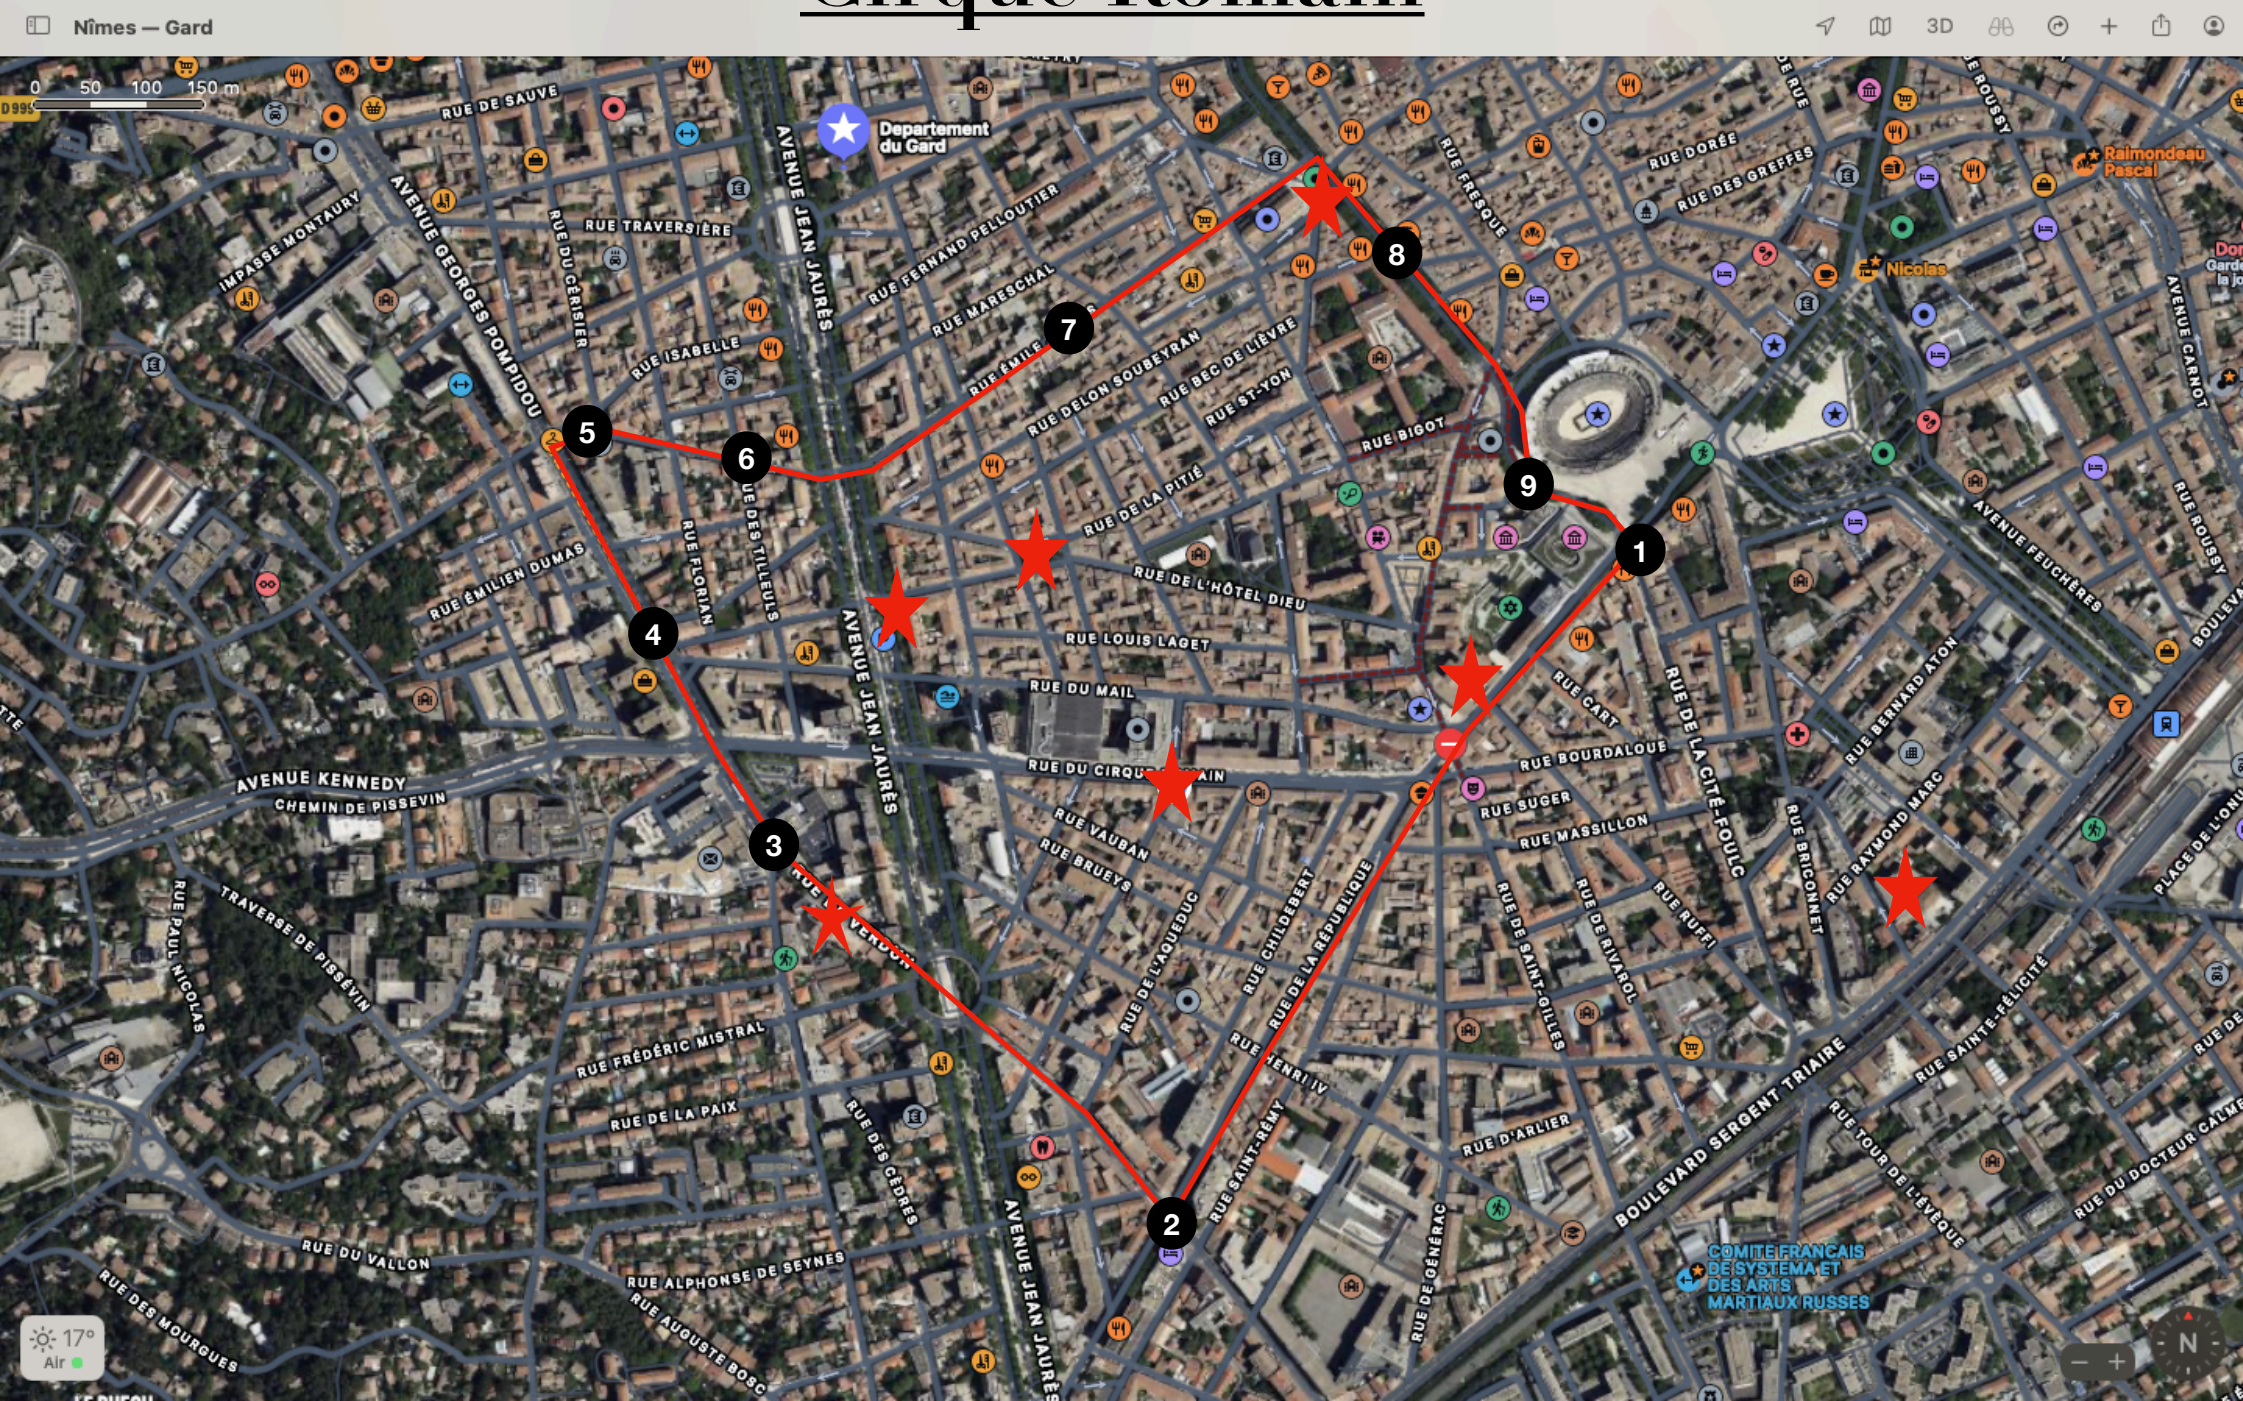

Territoire Primaire de la MSP

Cirque Romain

Zone comprise entre :

la rue de la République ① jusqu'à l'intersection avec la rue Dhuoda, ②

rue de Verdun, ③

avenue Pompidou ④ jusqu'à la place de l'Aire, ⑤

rue Saint Anne, ⑥

rue Emile Jamais, ⑦

boulevard Victor Hugo, ⑧

boulevard des Arènes ⑨ et République. ①

 **Sites MSP**